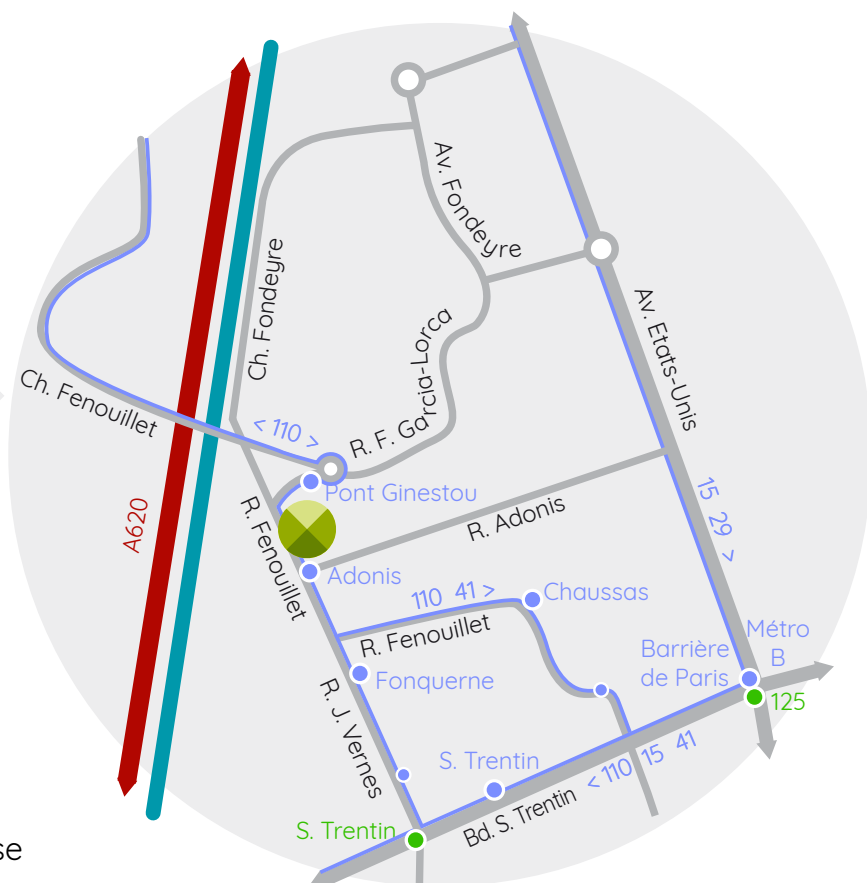

Venir chez nous...

 82 rue de Fenouillet 31200 Toulouse

Depuis l'A62 (rocade extérieure) :

Prendre la sortie "Lalande" (33b) vers Sesquière.
Continuer sur la "rue du Pôle" puis "chemin de la glacière"
Tourner à gauche "chemin de Fenouillet".
Au 2^{ème} rond-point, prendre la 2^{ème} sortie sur Rue de Fenouillet
Le 82 est sur votre gauche après 150m

Depuis Aucamville / nord de Toulouse :

Prendre l'avenue des Etats Unis jusqu'au garage Citroën.
Au rond point tourner sur "avenue de Fondeyre"
Prendre à gauche sur Rue Federico Garcia-Lorca
Au 2^{ème} rond-point, prendre la 2^{ème} sortie sur "rue de Fenouillet"
Le 82 est sur votre gauche après 150m

Depuis l'A62 (rocade intérieure) :

Prendre la sortie "Minimes" (31).
Au rond-point, prendre la 1^{ère} sortie à droite "avenue d'Elche"
puis à gauche "boulevard de suisse" et "boulevard Sylvio Trentin"
Prendre à gauche sur "rue de Fenouillet", suivez cette rue
(tourner à droite pour rester sur rue de Fenouillet)
Le 82 est sur votre droite après 700m (second portail)

Bus 41 - Fonquerne ou Chaussas

Bus 15 - Sylvio Trentin

Stations Vélô Toulouse proches :
N° 125 ou Sylvio Trentin (Leader Price)

Garez-vous
sur le parking
de droite

conetic.com3elles.com

conetic@com3elles.com